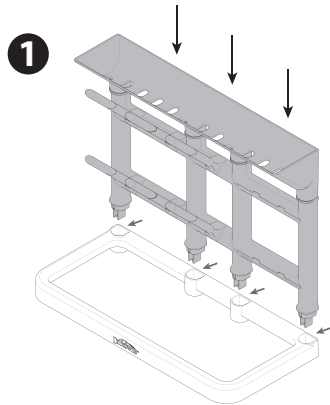

Model Number/Numéro de modèle/
Número de modelo: AC267

Drying Tower Assembly

One-time assembly • Easy to clean • Hand wash only in warm, soapy water

Assemblage du séchoir vertical

S'assemble une seule fois • Facile à nettoyer • Laver les mains seulement à l'eau tiède savonneuse

Armado de la torre de secado

Se arma una sola vez • Fácil de limpiar • Lave a mano solamente con agua tibia jabonosa

HANDI-CRAFT COMPANY
ST. LOUIS, MISSOURI 63116 USA/EE.UU.
©2023 Handi-Craft Company.
All Rights Reserved.