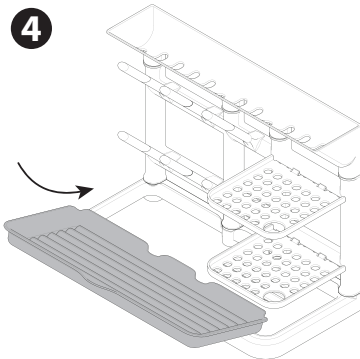

Model Number/Numéro de modèle/
Número de modelo: AC267

Drying Tower Assembly

One-time assembly • Easy to clean • Hand wash only in warm, soapy water

Assemblage du séchoir vertical

S'assemble une seule fois • Facile à nettoyer • Laver les mains seulement à l'eau tiède savonneuse

Armado de la torre de secado

Se arma una sola vez • Fácil de limpiar • Lave a mano solamente con agua tibia jabonosa

HANDI-CRAFT COMPANY
ST. LOUIS, MISSOURI 63116 USA/EE.UU.
©2023 Handi-Craft Company.
All Rights Reserved.