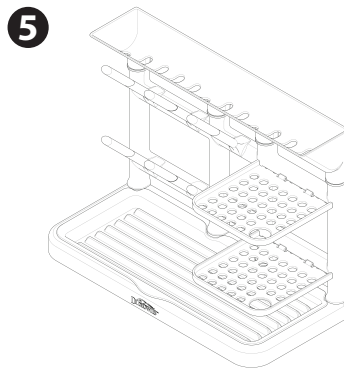

Model Number/Numéro de modèle/
Número de modelo: AC267

Drying Tower Assembly

One-time assembly • Easy to clean • Hand wash only in warm, soapy water

Assemblage du séchoir vertical

S'assemble une seule fois • Facile à nettoyer • Laver les mains seulement à l'eau tiède savonneuse

Armado de la torre de secado

Se arma una sola vez • Fácil de limpiar • Lave a mano solamente con agua tibia jabonosa

HANDI-CRAFT COMPANY
ST. LOUIS, MISSOURI 63116 USA/EE.UU.
©2023 Handi-Craft Company.
All Rights Reserved.