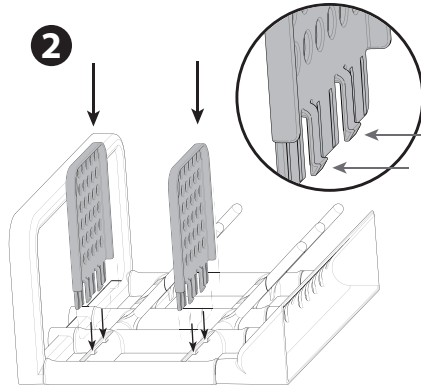

Model Number/Numéro de modèle/
Número de modelo: AC267

Drying Tower Assembly

One-time assembly • Easy to clean • Hand wash only in warm, soapy water

Assemblage du séchoir vertical

S'assemble une seule fois • Facile à nettoyer • Laver les mains seulement à l'eau tiède savonneuse

Armado de la torre de secado

Se arma una sola vez • Fácil de limpiar • Lave a mano solamente con agua tibia jabonosa

HANDI-CRAFT COMPANY
ST. LOUIS, MISSOURI 63116 USA/EE.UU.
©2023 Handi-Craft Company.
All Rights Reserved.