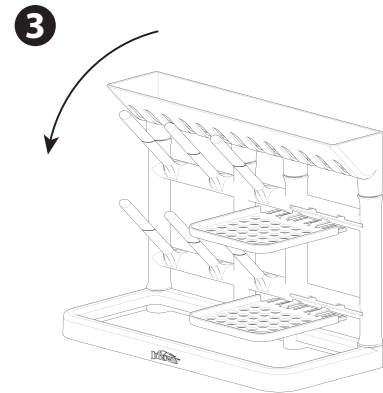

Model Number/Numéro de modèle/
Número de modelo: AC267

Drying Tower Assembly

One-time assembly • Easy to clean • Hand wash only in warm, soapy water

Assemblage du séchoir vertical

S'assemble une seule fois • Facile à nettoyer • Laver les mains seulement à l'eau tiède savonneuse

Armado de la torre de secado

Se arma una sola vez • Fácil de limpiar • Lave a mano solamente con agua tibia jabonosa

HANDI-CRAFT COMPANY
ST. LOUIS, MISSOURI 63116 USA/EE.UU.
©2023 Handi-Craft Company.
All Rights Reserved.